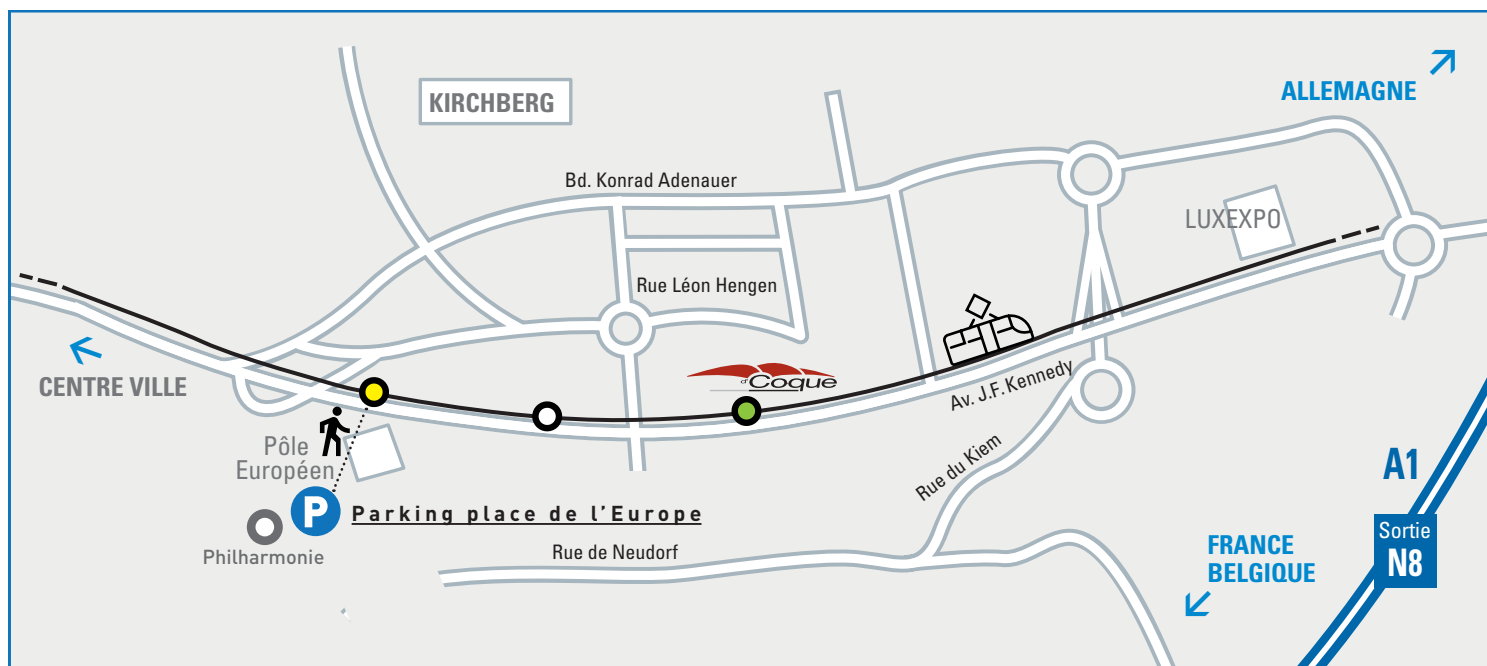

# Parking Place de l'Europe

## Novotel Cup

03. / 04. / 05.01.2020

### **P** Parking place de l'Europe :

**Tarif unique** par jour de manifestation : **3.00€\***

#### Horaires du parking avec tarif unique :

Le **03.01.2020** (5 heures)

Le **04.01.2020** (5 heures)

Le **05.01.2020** (5 heures)

\* forfait à partir de l'horaire d'entrée au parking  
(valable pour 5 heures)