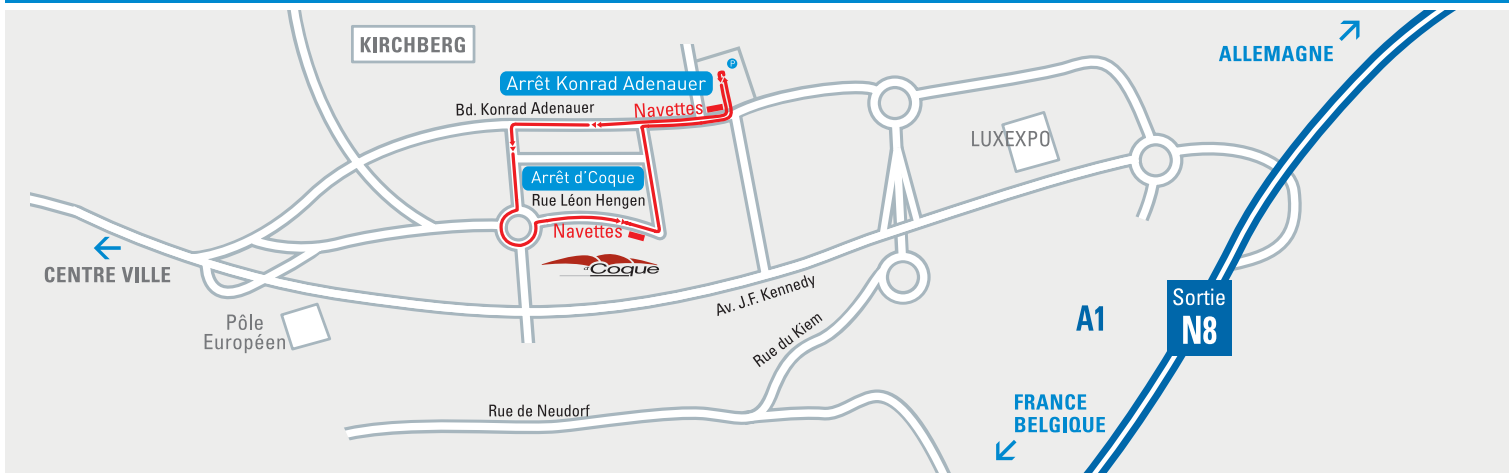

P&R / d'Coque 2017

27 décembre 2017 - 29 décembre 2017 / Service Navettes

Circulation des navettes toutes les 10 minutes

- le 27 décembre 2017 : de 16h45 à 18h30 et de 19h30 à 23h30.
- le 28 décembre 2017 : de 16h45 à 18h30 et de 19h30 à 23h30.
- le 29 décembre 2017 : de 16h45 à 18h30 et de 19h30 à 23h30.

Arrêt Konrad Adenauer : Arrêt parking Konrad Adenauer

Arrêt d'Coque : Arrêt Parking Coque 1

Centre National Sportif et Culturel - d'Coque

2, rue Léon Hengen • L-1745 Luxembourg • Tél. +352 43 60 60 1 • Fax +352 42 33 15 • info@coque.lu • www.coque.lu